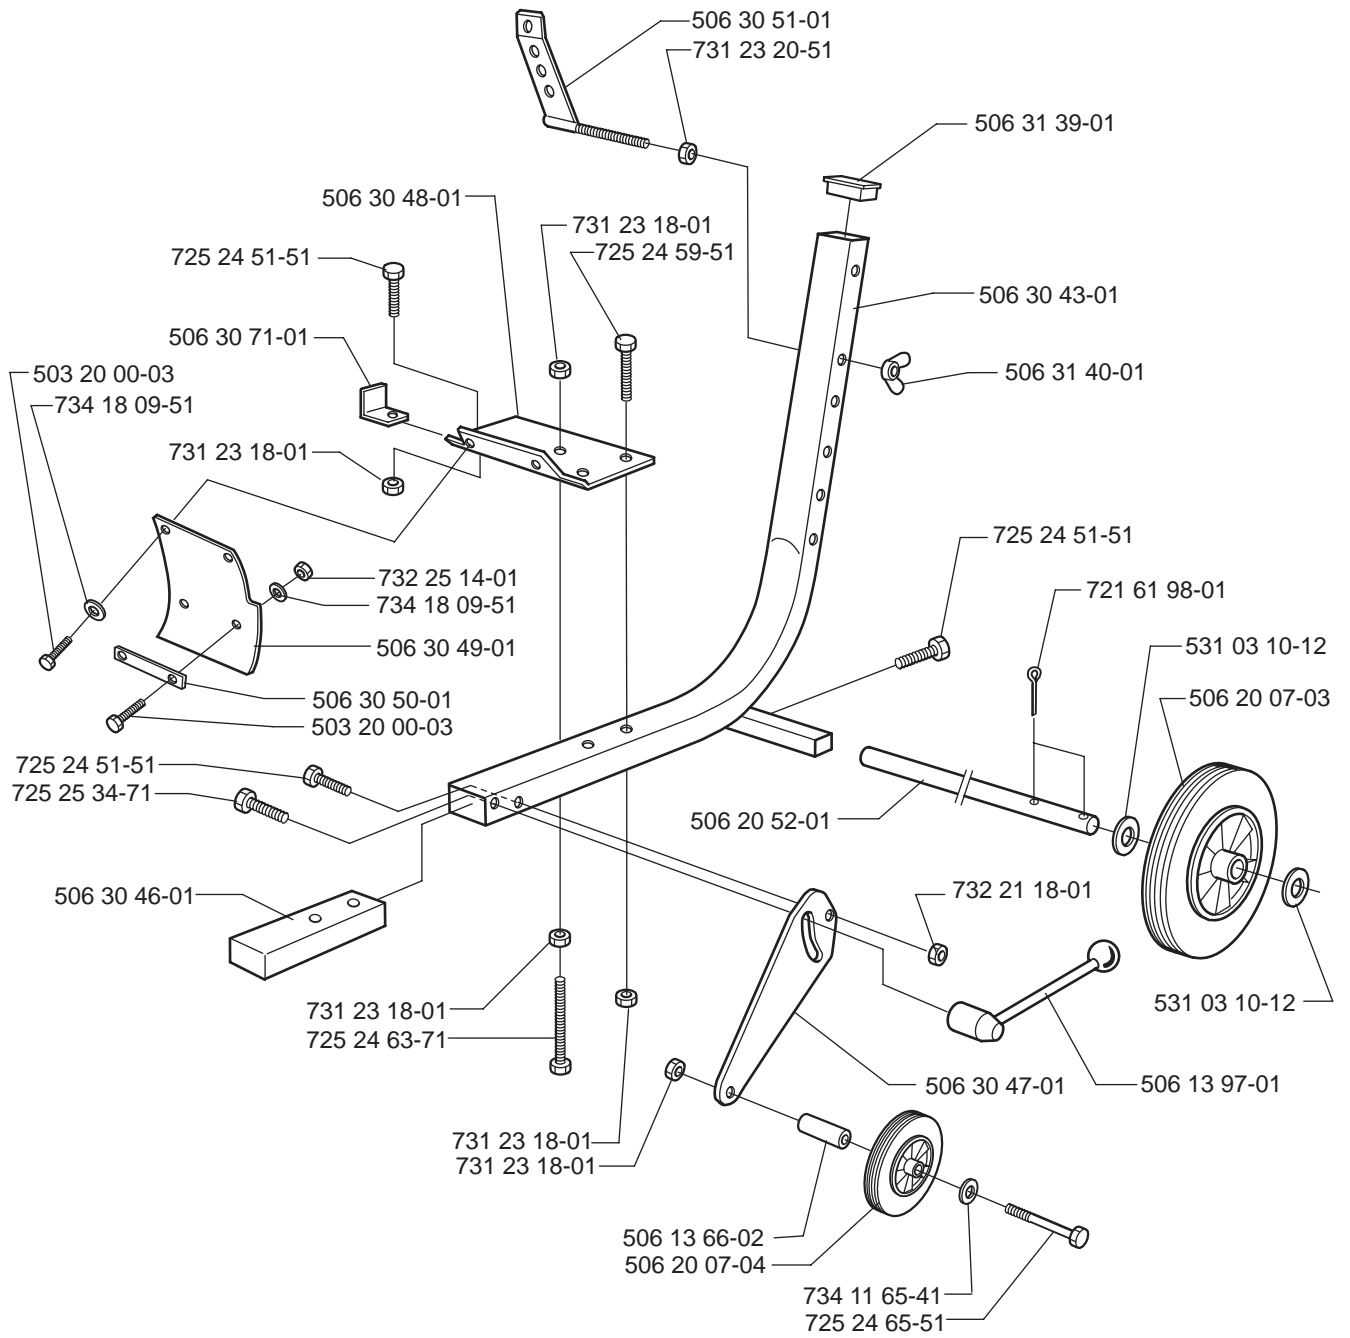

# KV 03 Trolley, Cutting Discs

<b>Spare parts</b>	Replaces	
<b>Ersatzteile</b>	Ersetzt	
<b>Pièces détachées</b>	Remplace	
<b>Reserve onderdelen</b>	Vervangt	
<b>Repuestos</b>	Reemplaza	
<b>Reservdelar</b>	Ersätter	106 25 95-61

**A**

compl. 506 29 54-11

**Kit 371K, compl. 506 31 49-01****Kit 3120K, compl. 506 31 46-01**

**B**

compl 506 29 54-11

# C

\*compl. 506 29 55-11

## Wet cutting kit 506 29 30-13

Husqvarna Power Cutter		(A)	(B)	(C)
268/272K	12"	260	50	370
268/272K	14"	310	50	370
371K	12"	180	50	290
371K	14"	230	50	290
3120K	14"	230	50	340
3120K	16"	290	50	340

**E**