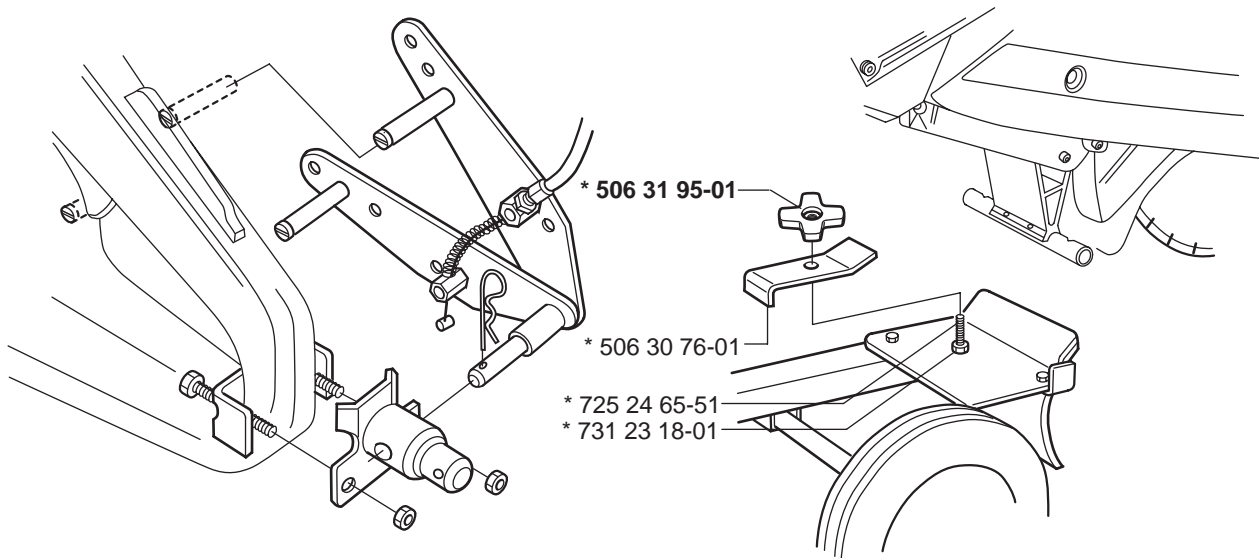

F

* Kit 3120K, compl. 506 31 46-01