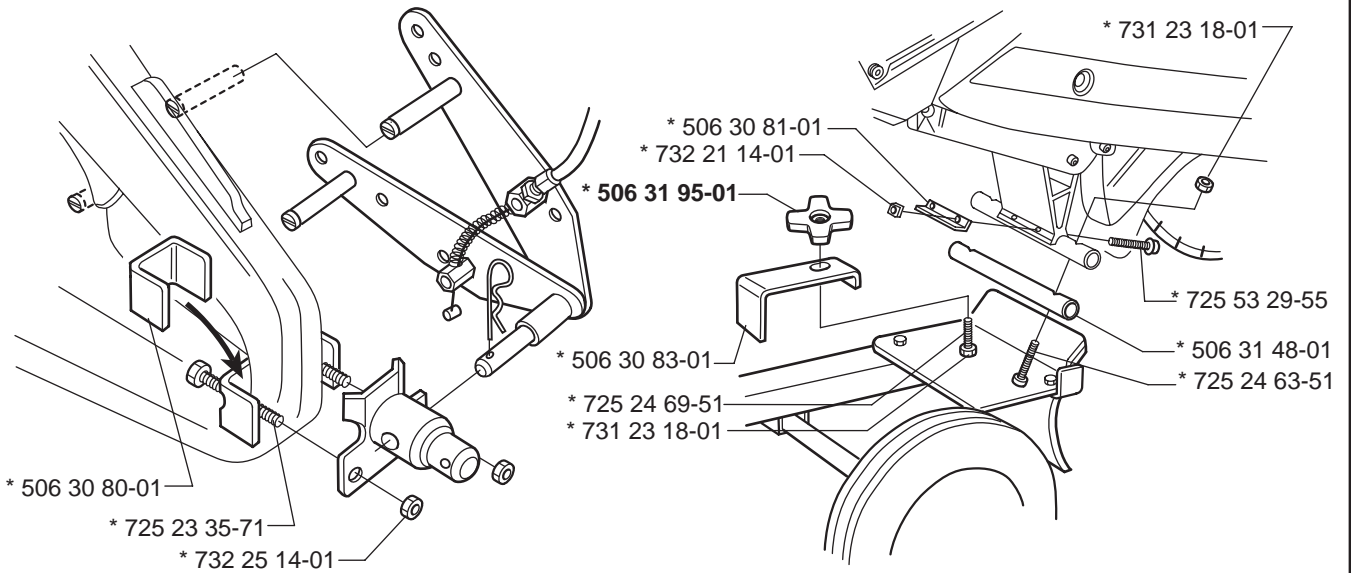

E

* Kit 371K, compl. 506 31 49-01