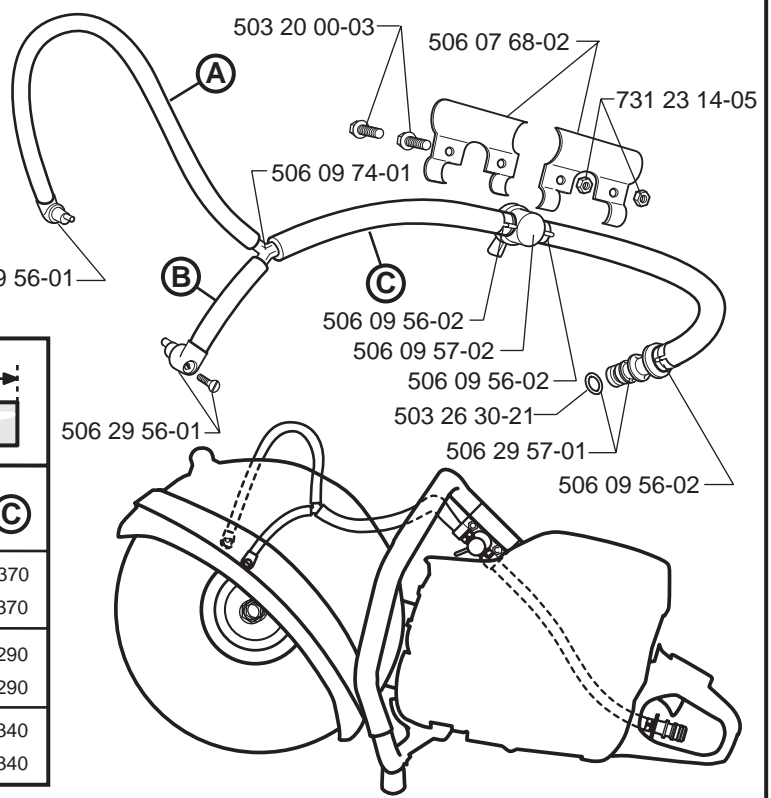

# KV 03 Trolley, Cutting Discs

<b>Spare parts</b>	Replaces	
<b>Ersatzteile</b>	Ersetzt	
<b>Pièces détachées</b>	Remplace	
<b>Reserve onderdelen</b>	Vervangt	
<b>Repuestos</b>	Reemplaza	
<b>Reservdelar</b>	Ersätter	106 25 95-61

**A**

compl. 506 29 54-11

**Kit 371K, compl. 506 31 49-01****Kit 3120K, compl. 506 31 46-01**

**B**

compl 506 29 54-11

## Wet cutting kit 506 29 30-13

Husqvarna Power Cutter		(A)	(B)	(C)
268/272K	12"	260	50	370
268/272K	14"	310	50	370
371K	12"	180	50	290
371K	14"	230	50	290
3120K	14"	230	50	340
3120K	16"	290	50	340

**E**