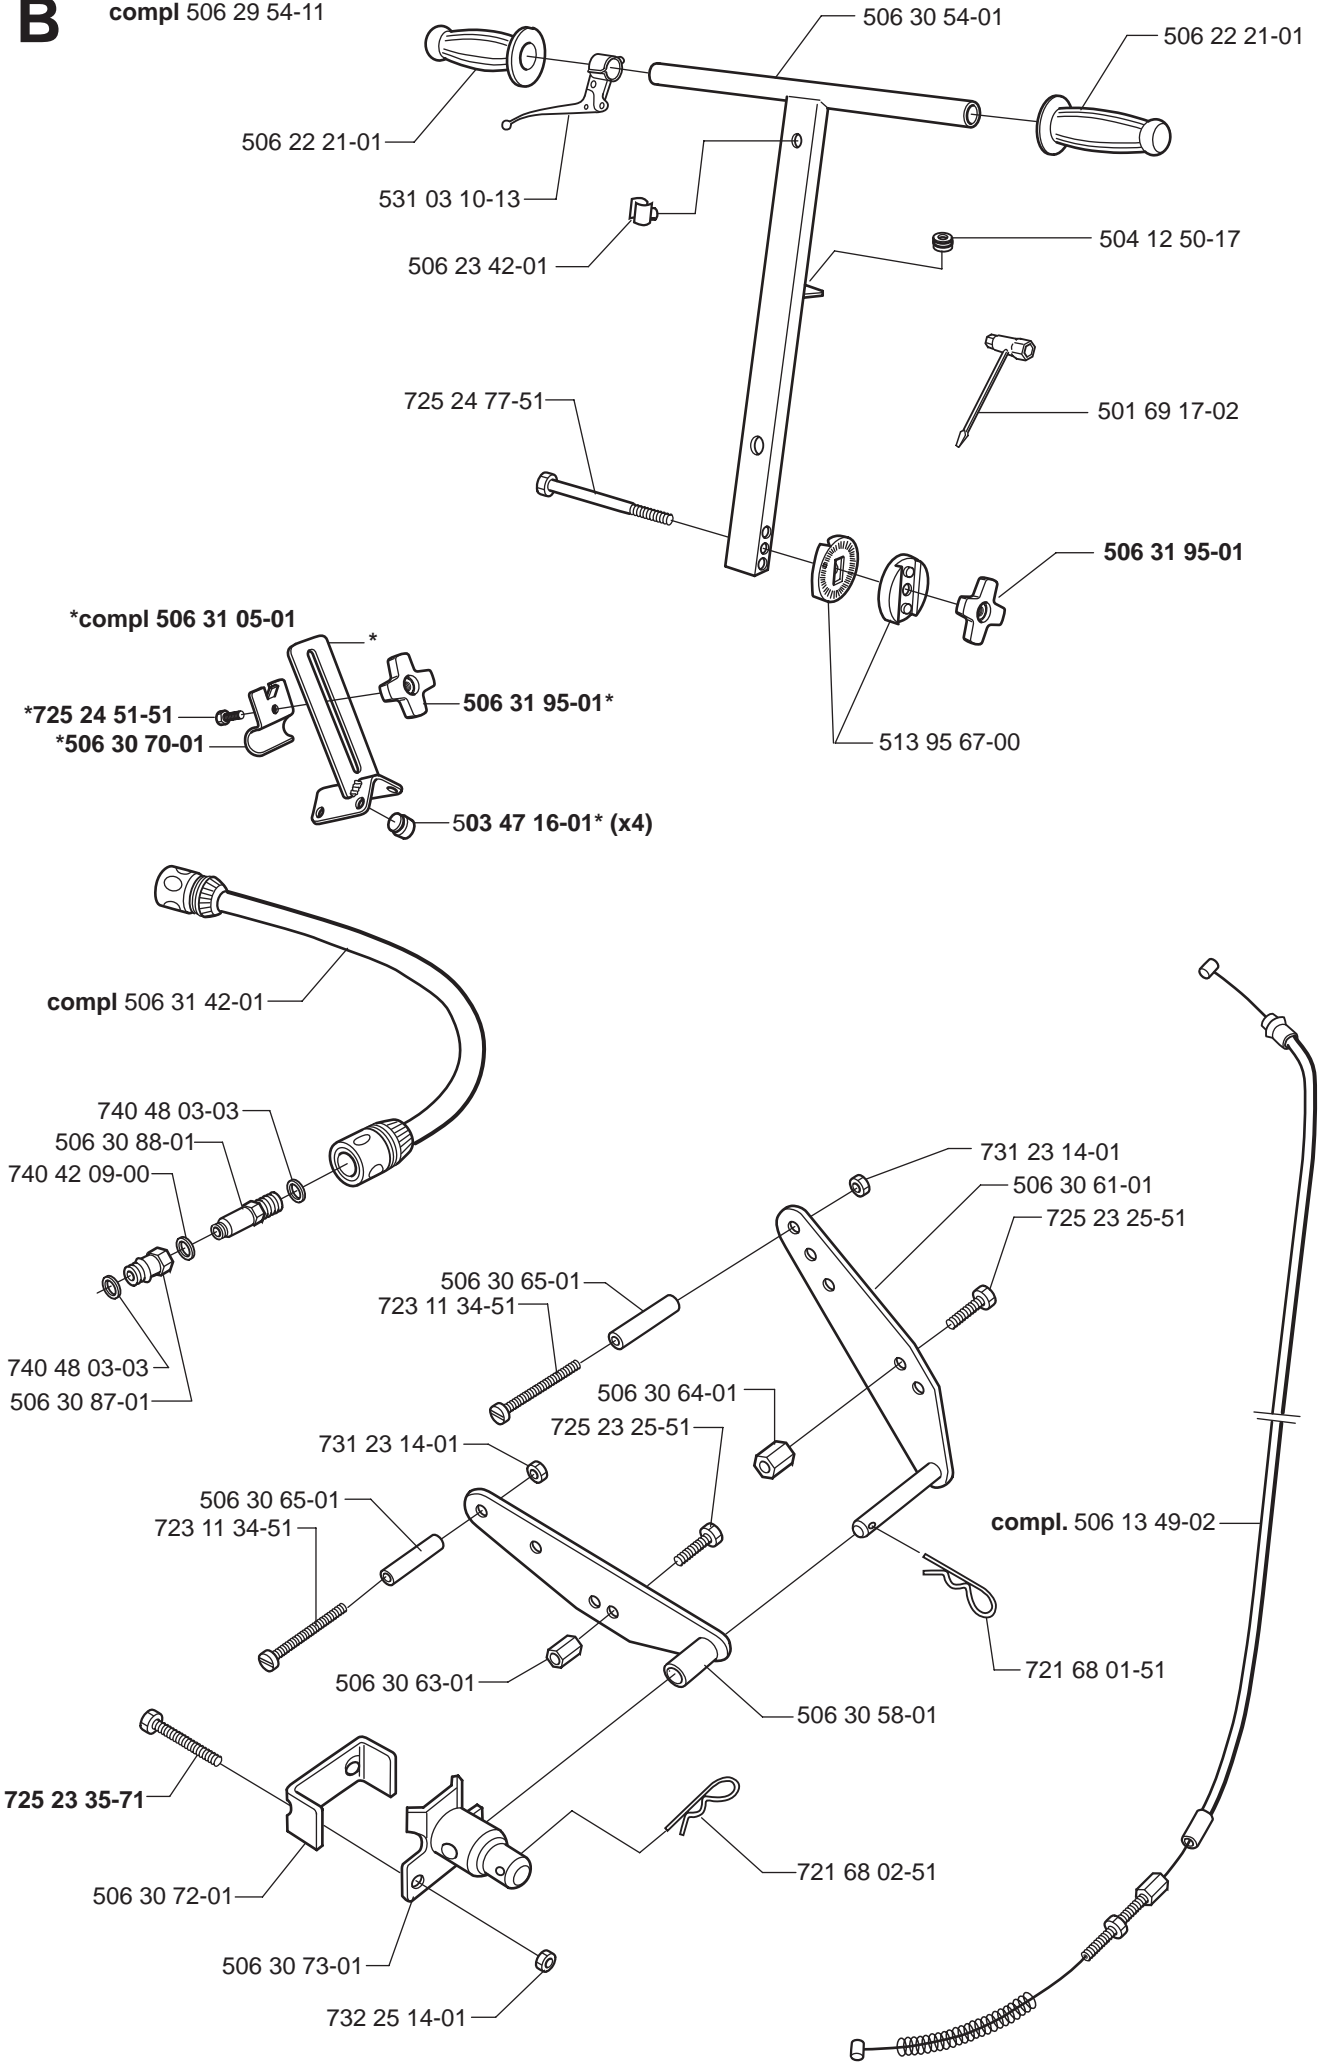

# KV 03 Trolley, Cutting Discs

<b>Spare parts</b>	Replaces	
<b>Ersatzteile</b>	Ersetzt	
<b>Pièces détachées</b>	Remplace	
<b>Reserve onderdelen</b>	Vervangt	
<b>Repuestos</b>	Reemplaza	
<b>Reservdelar</b>	Ersätter	106 25 95-61

**A**

compl. 506 29 54-11

**Kit 371K, compl. 506 31 49-01****Kit 3120K, compl. 506 31 46-01**

**B**

compl 506 29 54-11

# C

\*compl. 506 29 55-11

## Wet cutting kit 506 29 30-13

Husqvarna Power Cutter		(A)	(B)	(C)
268/272K	12"	260	50	370
268/272K	14"	310	50	370
371K	12"	180	50	290
371K	14"	230	50	290
3120K	14"	230	50	340
3120K	16"	290	50	340

**E**